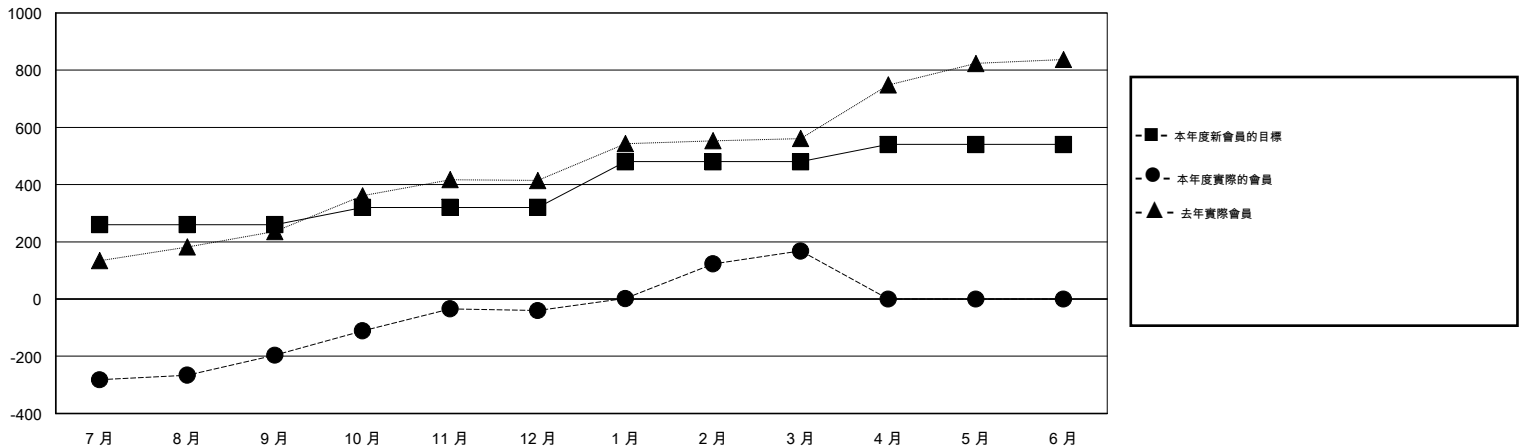

目標和實際會員累積

已取消的分會: 2

55 CLUBS OF 67 增添1位或以上的新會員

性別分佈

男 1,281 (58.92%)
女 893 (41.08%)

放棄的會員

[點擊這裡取得健康評估資料](#)

過世	3
分會已取消	0
其他	473
總計	476

家庭單位會員	207
戶長	100
非戶長	107