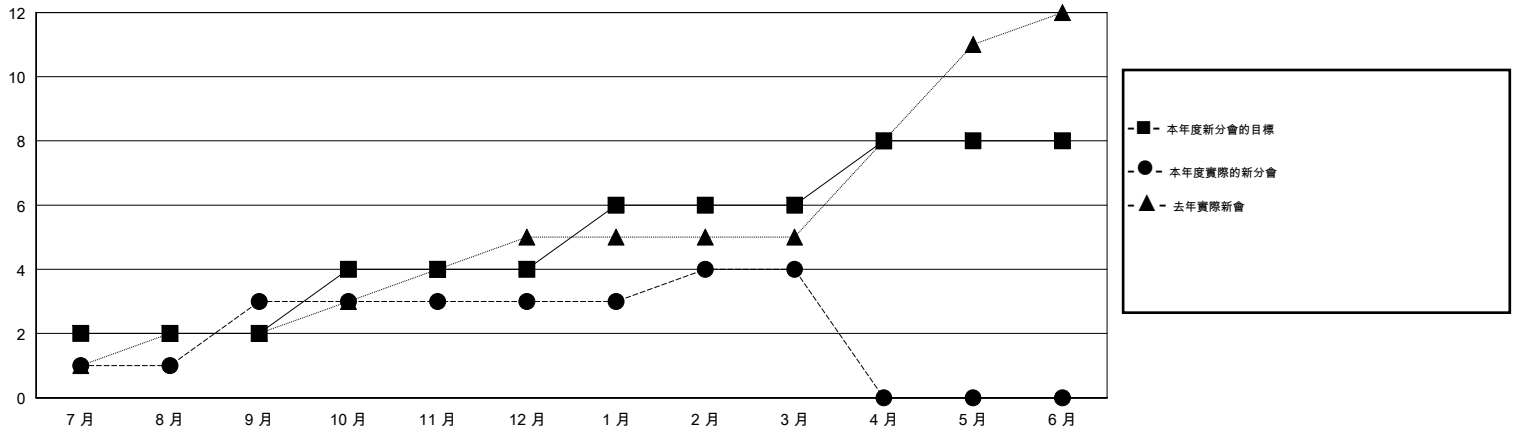

MONTHLY MEMBERSHIP PROGRESS REPORT

District 387

Results as of: 3/31/2016

GMT: ZE RAN SU

地點 CHINA

GMT憲章區 5

分會				
成果 2015-2016				
季	新分會目標	新會	會員流失的分會	淨增/減
7月/8月/9月	2	3	2	1
10月/11月/12月	2	0	0	0
1月/2月/3月	2	1	0	1
4月/5月/6月	2	0	0	0

位會員@每位須繳				
成果 2015-2016				
季	新會員目標	增加的授證/新會員	退會人數	淨增/減
7月/8月/9月	260	221	417	-196
10月/11月/12月	60	208	52	156
1月/2月/3月	160	221	20	201
4月/5月/6月	60	0	0	0

目標與實際新會累積